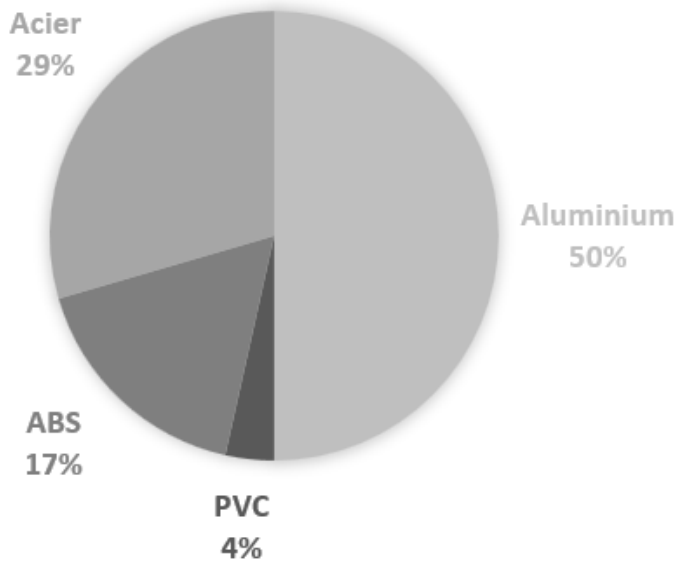

T25 - Kit de réparabilité tout-en-un électrique

Critères	Details	Score
Matériaux éco-responsables	N/A	0
Certification environnementale	N/A	0
Transport	Avion	0
Packaging recyclé	Coffret cadeau en carton recyclé	5
Audit social	BSCI/SEDEX/TÜV	4
Pays d'origine	Chine	0
Fin de vie	Recyclable à plus de 50%	5
Marquage éco-responsable	Gravure laser	5
		Total 19/40
Eco-transport par train	6,5x moins polluant que le bateau, 25x moins que l'avion	5
		Total 24/40